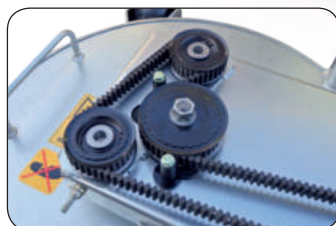

Kulové čepy řízení
– lze seřizovat dle potřeby

Profesionální sečení:
Precizní stříh a bezproblémový sběr sečené trávy zajišťují dva synchronizované speciálně tvarované masivní nože s unikátním designem lopatek. Pozinkovaná úprava sečení zaručuje dlouhou životnost i v tom nejtěžším nasazení.