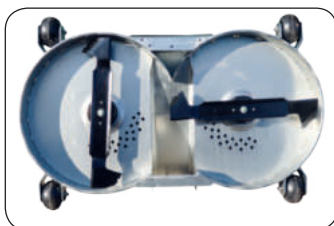

Kulové čepy řízení
– lze seřizovat dle potřeby

Profesionální sečení:
Precizní stříh a bezproblémový sběr sečené trávy zajišťují dva synchronizované speciálně tvarované masivní nože s unikátním designem lopatek. Pozinkovaná úprava sečení zaručuje dlouhou životnost i v tom nejtěžším nasazení.