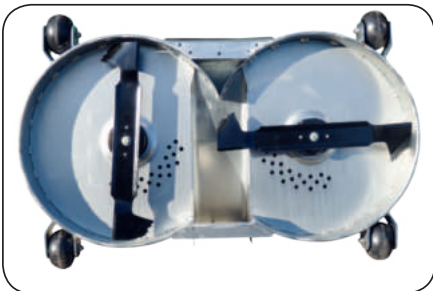

Profesionální sečení:

Precizní stříh a bezproblémový sběr sečené trávy zajišťují dva synchronizované speciálně tvarované masivní nože s unikátním designem lopatek. Pozinkovaná úprava sečení zaručuje dlouhou životnost i v tom nejtěžším nasazení.