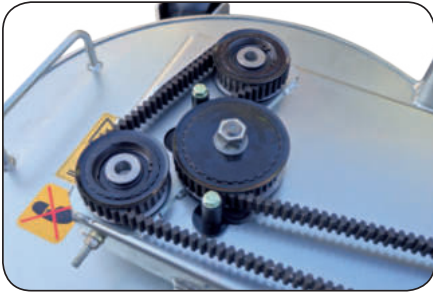

Ozubený řemen :

Ozubený řemen pohonu nožů zpevněný KEVLAREM.