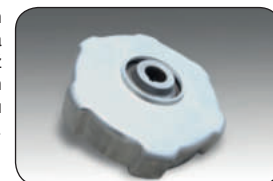

BLACK LINE

WB BC 537 SCV
- Pojezdová sekačka
- speciální stroje

Motor	LONCIN 1P70FC, 196 ccm
Výkon motoru	5 HP-3.4 kW/3600 otáček za minutu
Startování	Ruční
Objem nádrže	1 litrů
Převodovka	3- rychlostní
Převod pohonu	Hřídelový
Pojezd	1R -2,44/2R-3,02/3R- 3,67 Km/hod
Kola	205/258 mm
Kuličková ložiska	ANO
Podvozek	Kvalitní ocel
Žací nůž	Speciální čtyřstranný X nože
Výška sečení	6 poloh, 15-90 mm výšky s rychlým nastavením
Pracovní záběr	530 mm
Rychlost nože	3600 otáček za minutu
Celkové rozměry	1594x605x1107mm
Hmotnost	76 kg

Nůž je vybaven bezpečnostní spojkou, která chrání motor a hřídel, když je nůž vystaven okamžitému nárazu.