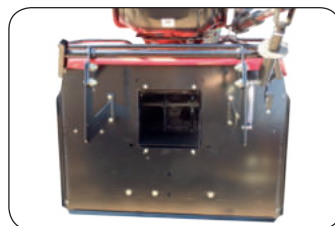

Výhřozový otvor který se neucpává:

Šířka odhřozového tunelu je 250x250 mm, tímto výrazně zamezují nepříjemnému ucpávání při sečení vysoké nebo mokré trávy.