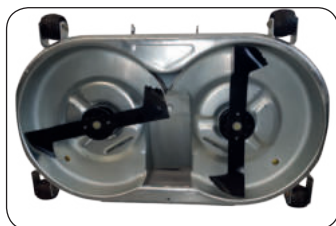

Profesionální sečení:

Precizní stříh a bezproblémový sběr sečené trávy zajišťují dva synchronizované speciálně tvarované masivní nože s unikátním designem lopatek. Pozinkovaná úprava sečení zaručuje dlouhou životnost i v tom nejtěžším nasazení.