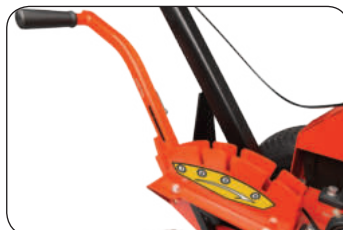

Nastavení pracovní hloubky.

DOPORUČENÁ CENA
109.990,-
Kč s DPH
4.583 €

WB SG13H

pařezová fréza

WB SG13H
- pařezová fréza

Motor	Honda GX390H1, 13 PS
Objem palivové nádrže	6,1l
Průměr frézy	355mm
Velikost ložisek disku	30mm
Počet nožů	8
Frézování pařezu	229mm nad úroveň povrchu
Frézování pařezu	534mm pod úroveň povrchu
Váha	137kg