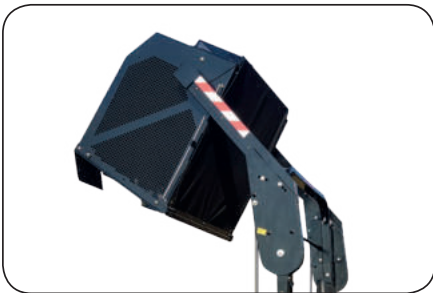

Profi hlídání naplnění:

Patentovaný tlakový senzor naplnění koše.

Unašeče nožů:

Patentované unašeče nožů + masivní domky hřídelí.

Zametací kartáč

Příslušenství na dokoupení.

Profi vyklápění koše:

Silný hydro motor vyklápění výrazně šetří čas a námahu obsluhy při vyklápění 600 litrového koše. Společně s patentovaným senzorem naplnění zároveň umožňuje chytrě využít kapacitu koše. Zdvih koše je do výšky až 1950 mm, což výrazně usnadňuje čas na úklid posečené trávy do přistaveného kontejneru, nebo návěsu.