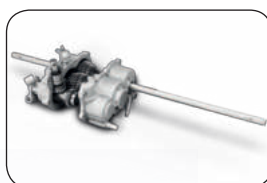

WEIBANG® sečení vysoké trávy

WB 537 HCU jedná se o ruční bez pojezdovou sekačku s bočním výhozem a lisovaným ocelovým podvozkiem. Jednotka poháněná motorem o výkonu 3,1 kW, vybaveným dvojitými výkyvnými noži, dokáže velice snadno posekat celý trávník. S minimální výškou sečení 11 mm a 7 pozicemi sečení je sekačka vhodná pro jemné sekání trávníku kolem domů, komerčních objektů a sportovišť....

WB BLACK LINE

537 HCU

**Sekačka bez pojezdu
na jemné dosekávání**

DOPORUČENÁ CENA
11.990,-
Kč s DPH
499 €

NOVINKA

ZÁRUKA
4 roky

HAMMER EFFECT

BLACK LINE

WB 537 HCU
- Sekačka bez pojezdu
na jemné dosekávání

Motor	LONCIN 1P70FC, 196 ccm
Výkon motoru	4.2 HP-3.1 kW/2800 otáček za minutu
Startování	Ruční
Objem nádrže	1 litrů
Pojezd	ruční
Kola	205/205 mm
Kuličková ložiska	ANO
Podvozek	Kvalitní ocel
Žací nůž	Disk s 2 výkyvnými noži
Výška sečení	7 poloh, 11-64 mm výšky s rychlým nastavením
Pracovní záběr	530 mm
Rychlost nože	2800 otáček za minutu
Celkové rozměry	1600x720x990 mm
Hmotnost	33 kg

Vysokozónový vzduchový filtr na madle sekačky snižuje nasávání prachu, čímž účinně prodlužuje životnost vzduchového filtru a snižuje náklady na údržbu.

Disk s dvěma výkyvnými noži.

WEIBANG® sečení vysoké trávy

Sekačka na vysokou trávu je přímo poháněna nízkootáčkovým výstupním hřídelem motoru, který má výhody vysoké účinnosti přenosu síly, dlouhé životnosti a bezúdržbovosti. Zařízení je speciálně navrženo pro sekání plevelů s vysokými stonky. Šířka záběru 530 mm je vhodná zejména pro odplevelení sadů a všech druhů travních porostů. Silný výkon a 3stupňová převodovka poskytují lepší přizpůsobivost místu a výkonu. Šasi je vyrobeno z vysokopevnostní oceli a povrchové práškové lakování zajišťují dlouhou životnost.

WB BLACK LINE

BC 537 SCV

**Pojezdová sekačka
- speciální stroje**