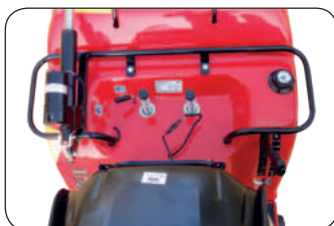

Profi vyklápění koše:
Silný elektrický motor vyklápění výrazně šetří čas a námahu obsluhy při vyklápění 410 litrového koše. Společně s patentovaným senzorem naplnění zároveň umožňuje chytře využít kapacitu koše.