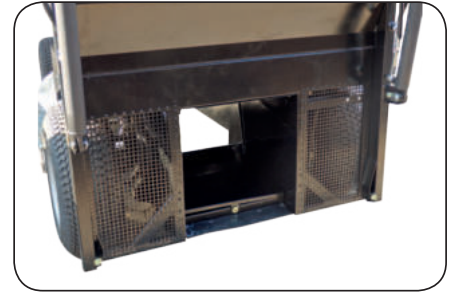

5.490,-
Kč s DPH
229 €

Ozubený řemen :

Ozubený řemen pohonu nožů zpevněný KEVLAREM.

Unikátní hydropon

Pohon samostatnými kolovými hydromotory umožňuje výrazné zlepšení jízdné trakce a zároveň umožňuje zvětšení zadního výhozového tunelu pro lepší sběr trávy.