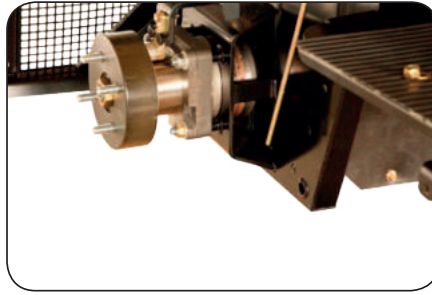

Unikátní hydropon

Pohon samostatnými kolovými hydromotory umožňuje výrazné zlepšení jízdné trakce a zároveň umožňuje zvětšení zadního výhozového tunelu pro lepší sběr trávy.