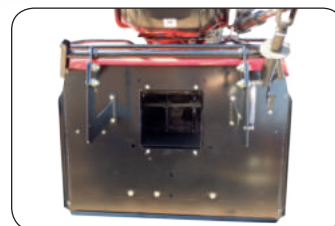

Výhozový otvor který se neucpává:
Šířka odhozového tunelu je 250x250 mm, tímto výrazně zamezují nepříjemnému ucpávání při sečení vysoké nebo mokré trávy.