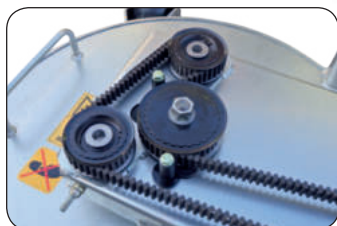

Zahradní traktor

made in
Czech
Republic

Pozinkované sečení

Kulové čepy řízení
– lze seřízovat dle potřeby

Profesionální sečení:

Precizní stříh a bezproblémový sběr sečené trávy zajišťují dva synchronizované speciálně tvarované masivní nože s unikátním designem lopatek. Pozinkovaná úprava sečení zaručuje dlouhou životnost i v tom nejtěžším nasazení.