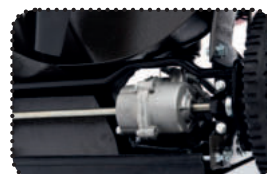

antivibrační uložení masivních řídítek

velký látkový koš s protiprachovou úpravou

velký zadní výhozový deflektor

masivní sběrací nůž s třecí spojkou nože „BIG BLADE“

velký zadní výhozový tunel

ovládací páky s kovovým hřebem nastavitelných stupňů