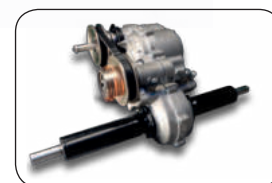

Variátor CVT