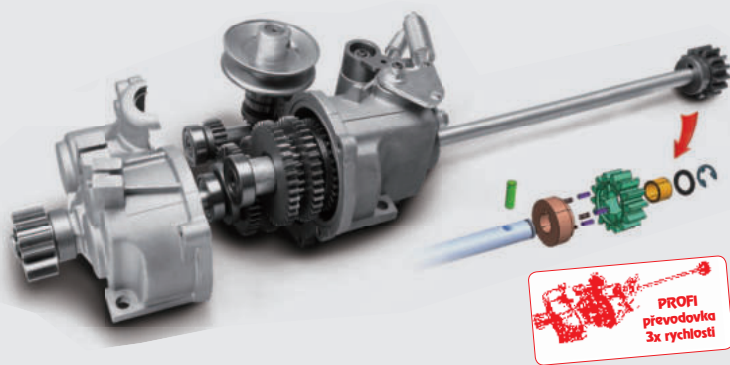

Kovové převodovky Weibang s dlouhou životností

Celokovová 1x rychlostní převodovka Weibang

Celokovová variátorová převodovka Weibang 7x rychlostní

NOVÁ PROFESIONÁLNÍ PŘEVODOVKA

- ▶ Vysoká přenosová efektivita
- ▶ Dlouhá životnost
- ▶ Spolehlivý výkon
- ▶ Snadná obsluha
- ▶ Garantovaná životnost 1500 motohodin

MASIVNÍ KOVOVÉ ULOŽENÍ ŘÍDÍTEK POMOCÍ RYCHLOUPÍNÁNÍ S VARIABILNÍM NASTAVENÍM VÝŠKY

Jednotlivé komponenty pro sekačky Weibang jsou precizně zhotoveny z těch nejvyšších materiálů.

3 VRSTVY NÁSTŘIKU – HAMMERITE EFFECT 3 VRSTVY NÁSTŘIKU – SMOOTH HARDNESS