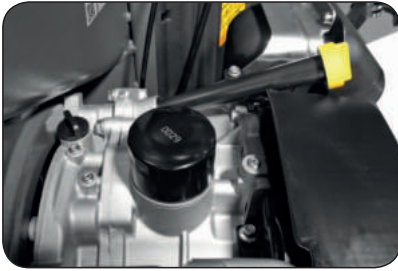

tlakové mazání

Vlastní pojezd	ANO variátor
Motor	Weibang 7,5 HP
Model motoru	Loncin CV 300-7
Ovládání otáček motoru	ANO
Startování	ruční
Tlakové mazání	ANO
Šířka sečení	770 cm
Centrální nastavení výšky	ANO 17-129 mm, 15 pozic
Třecí spojka nože	ANO
Mulčování	ANO
Výhoz do boku	ANO
Kuličková ložiska	ANO
Objem benzinové nádrže	4 l
Kola	220/260 mm
Objem koše	90 L
Rychlost pojezdu	2,99-4,5 km/hod daná variátorem 3 pozice
Podvozek	kvalitní ocel
Rozměry výrobku	1900x1018x1165 mm
Hmotnost	97 kg