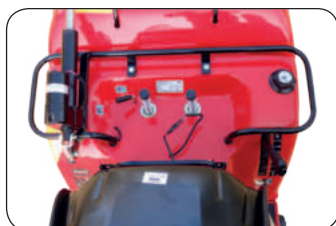

Nadstandardní výbava:

Masivní trubková konstrukce kolem sedadel poskytuje jistotu a bezpečí při sekání svažitéch terénu a usnadňuje manipulaci se strojem. Uzávěr nádrže s přehledným palivoměrem.

Profi vyklápění koše: