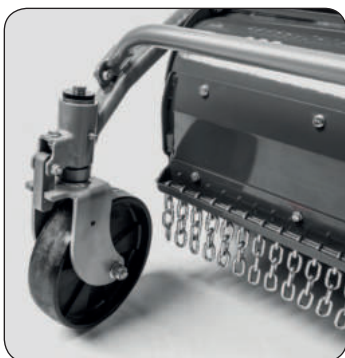

Otočné přední kolo 8" na ložiscích