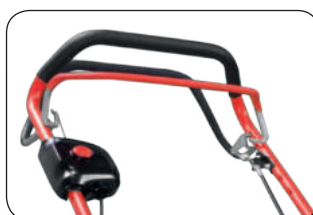

Páka brzdy motoru je opatřena z bezpečnostních důvodů silným plastem.

**UNIKÁTNÍ 120V TECHNOLOGIE
BATERIE + NABÍJEČKA
JE SOUČÁSTÍ BALENÍ**

Akumulátorová sekačka na trávu s napájením 120 V má profesionální sekací nůž, který zajišťuje nejlepší účinky pro sběr trávy a současně udržuje hluk na velmi nízké úrovni.