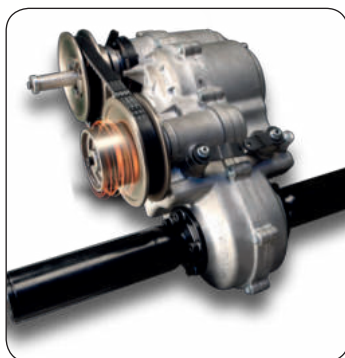

DOPORUČENÁ CENA
91.990,-
Kč s DPH
3.833 €

Čepele z vysokopevnostní oceli typu „Y“ ostré a velice odolné.

Detail „Y“ nože

Otočné přední kolo 8" na ložiscích

Variátor CVT

BLACK LINE WB GT 6813 - Cepová sekačka