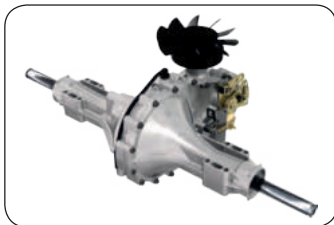

Profi hydro pohon:
Profesionální hydrostatická převodovka Hydrogear G730 s výměnným olejovým filtrem pro 2x delší životnost od renomované americké společnosti.

Nadstandardní výbava:
Masivní trubková konstrukce kolem sedadel poskytuje jistotu a bezpečí při sekání svažitéch terénech a usnadňuje manipulaci se strojem. Uzávěr nádrže s přehledným palivoměrem.

Možno přikoupit jako příslušenství:

- mulčovací set 1220
obj.č. Y0730 **6.890,-**
Kč s DPH 287 €

- sněhová radlice s břitem 1100 mm
obj.č. E4250 **13.990,-**
Kč s DPH 583 €

- zadní deflektor
obj.č. E3665 + Y0698 **3.790,-**
Kč s DPH 152 €

- zadní závěs
obj. č. E1879 **1.390,-**
Kč s DPH 53 €